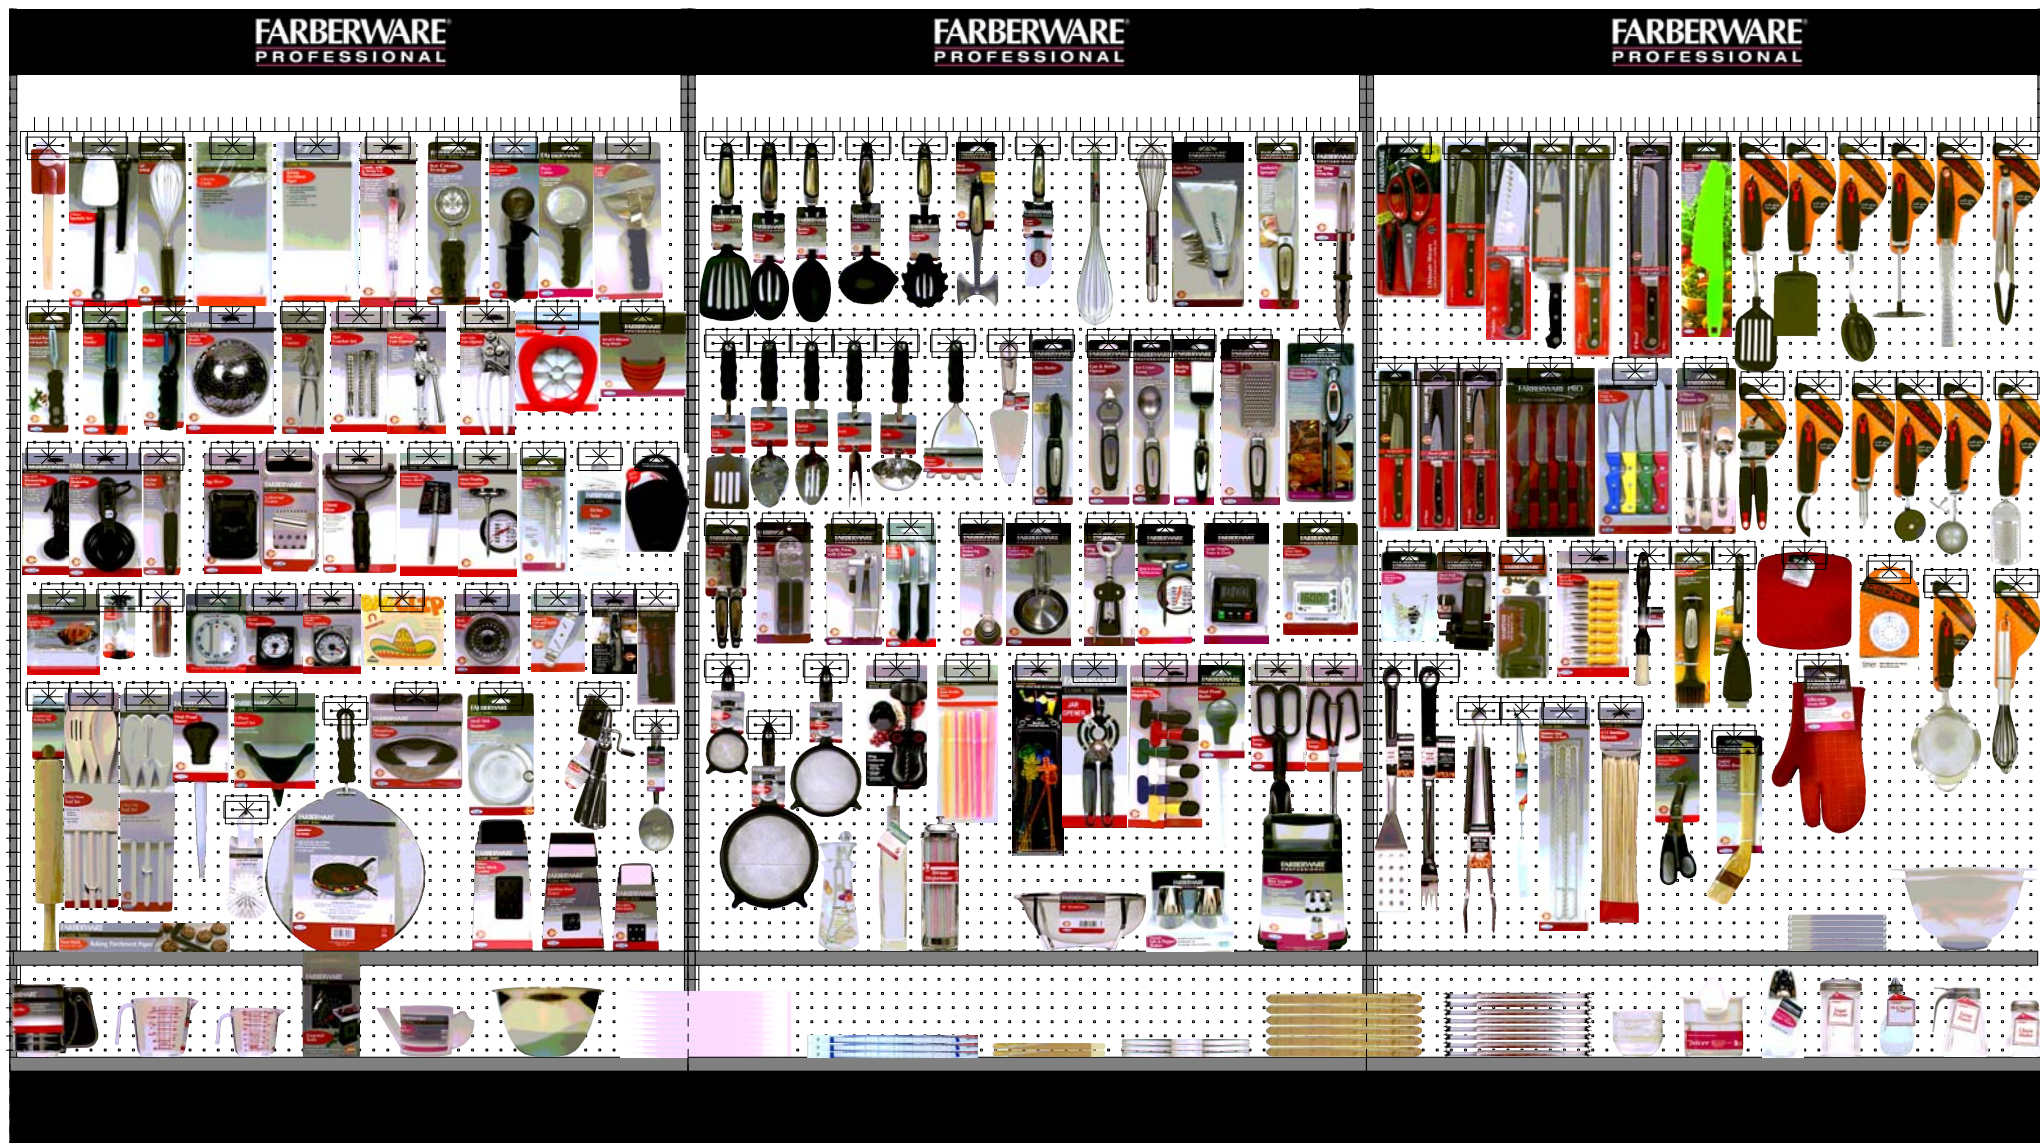

8FT KITCHEN TOOLS AND GADGETS

89	78370-10	FW CLASSIC S/4 MEASURE CUPS.....	024131783700
90	78573-10	FW CLASSIC MTL NUTCRACKER	024131785735
91	78571-10	FW CLASSIC NUTCRACKER SET	024131785711
92	79260-10	FW CLASSIC MELON BALLER	024131792603
93	78120-10	FW CLASSIC CHEESE SLICER.....	024131781201
94	78540-10	FARB EGG SLICER 78540	024131785407
95	78407-10	FW CLASSIC PIE SERVER GRAY	024131784073
96	FS023MX	FW SILICONE SPARKLE LARGE SPAT...	02413185903
97	78351-10	APPLE SLICER / CORER	024131783519
98	FULST11	FW BLK TBLTOP KNF SHARP	045908760274
99	5032449	FW CLASSIC SS SKEWERS	024131063390
100	78554-10	FW DIGITAL THERMOMETER...	024131785544
101	83040-10	FW PRO SILICONE TRIVET	024131830404
102	83045-10	FW PRO SILICONE OVEN MITT ASST	024131830459
103	84106-10	FW PRO BBQ SILICONE BASTING BR...	024131095018
104	79202-10	FW PRO. ROUND BASTING BRUSH..	024131792023
105	78409-10	FW CLASSIC EGG BEATER	024131784097
106	78395-10	FW CLASSIC 3 PC WOOD TOOLS	024131783953
107	76752-10	FW CLASSIC 50CT NEON STRAWS	024131767526
108	78543-10	EGG TIMER	024131089666
109	76756-10	FW CLASSIC NEON TOOTHPICKS W/ ...	024131767564
110	79300-10	FW CLASSIC S/S STEAMER BKET W/P...	024131793006

Segment 2 : Top Shelf

LOC ID	ID	NAME	UPC
111	79600-10	FW CLASSIC STRAINER WIRE BASKE...	024131796007
112	78474-10	FW CLASSIC LGE.N/S BOX GRATER.....	024131784745
113	78484-10	FW CLASSIC S/S BOX GRATER	024131784844
114	7833	SALAD DRESSING BTL. W/ SPINNER	071525078331
115	680	GEMCO STRAW DISPENSER 1 CT	071525006808
116	3386	GEMCO CLEAR GLASS OLIVE OIL 1 CT	071525033866
117	98712-10	GEMCO SALT & PEPPER SET W/ STAI...	024131987122
118	1832	GEMCO CONDIMENT BOWL SET 4 OZ...	071525018320
119	8950	GEMCO JUICER 1 CT	071525089504
120	98714-10	GEMCO CHROME CLOG-FREE SUGA...	024131987146

Segment 2 : Bottom Shelf

LOC ID	ID	NAME	UPC
121	83066-10	2.5 QT SS MIXING BOWL	024131830664
122	78900-10	FW POLY N/M 12X18 UTIL.BOARD...	024131789009
123	78613-10	FW 12X15 GLASS BD W/MEAS.CUP..	024131786138
124	4001	BOLERO GLASS SUGAR POURER-GE...	071525040017
125	4008	BOLERO GLASS SYRUP POURER-GE...	071525040086
126	4002	BOLERO GLASS CHEESE SHAKER-G...	071525040024
127	4003	BOLERO GLASS OIL CRUET-GEMCO	071525040031

FARBERWARE®

12FT KITCHEN TOOLS AND GADGETS REVISED 4-02-08