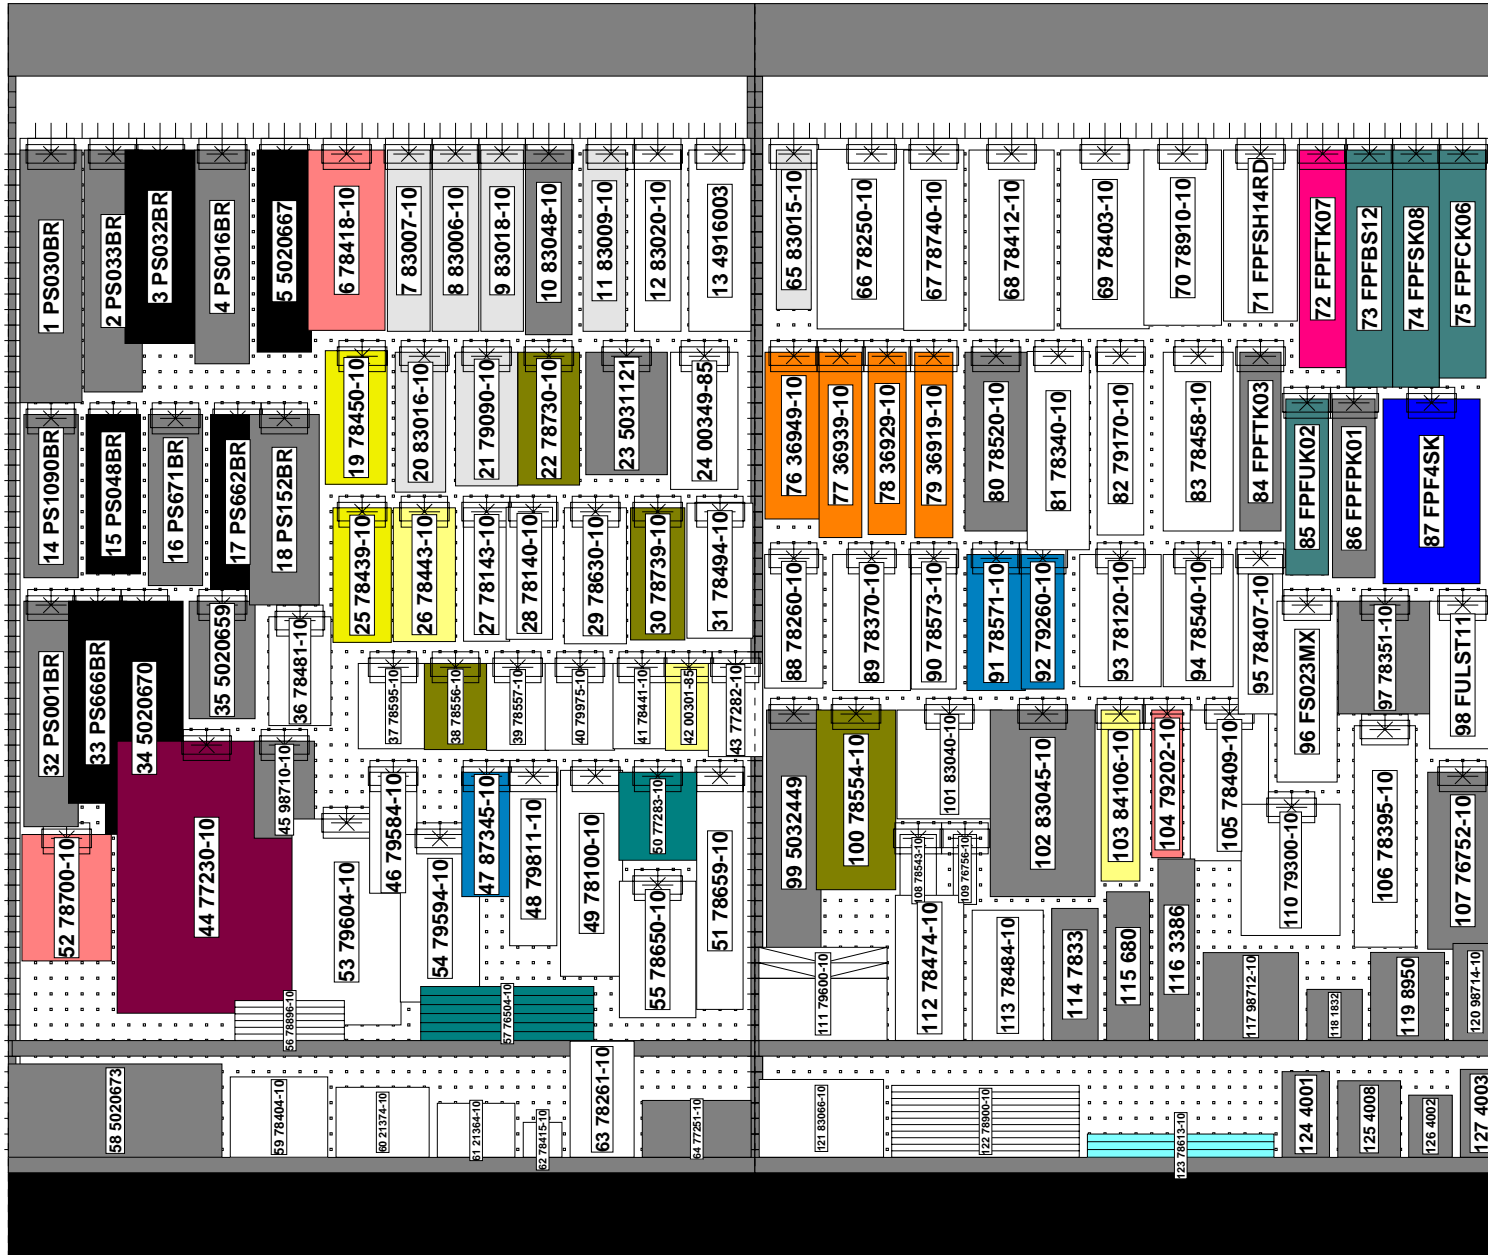

8FT KITCHEN TOOLS AND GADGETS

8FT KITCHEN TOOLS AND GADGETS

Segment 1 : Pegboard

LOC ID	ID	NAME	UPC
1	PS030BR	Pedriini Passione Soft SS Shank w/Nylon...	024131042623
2	PS033BR	Pedriini Passione Soft SS Shank w/Nylon...	024131042654
3	PS032BR	Pedriini Passione Soft SS Shank w/Nylon...	024131042647
4	PS016BR	Pedriini Passione 10" Silicone Whisk-ST...	024131042487
5	5020667	Pedriini Passione 11" SS Locking Tongs	024131009145
6	78418-10	FW PRO 5PC ICE BAG SET...	024131784189
7	83007-10	FW PROF. EURO PEELER...	024131830077
8	83006-10	FW PROF. CAN/BOTTLE OPENER..	024131830060
9	83018-10	FW PROF. ICE CREAM SCOOP...	024131830183
10	83048-10	FW PRO SANDWICH SPREADER W/S...	024131038305
11	83009-10	FW PROF. BASTE BRUSH..	024131830091
12	83020-10	FW PRO MEAT TENDERIZER	024131830206
13	4916003	3PC FLATWARE SET	715512108013
14	PS1090BR	Pedriini Passione Soft Can Opener Black	024131042890
15	PS048BR	Pedriini Passione Soft Peeler (ss head) B...	024131042814
16	PS671BR	Pedriini Passione Soft Universal Peeler B...	024131043514
17	PS662BR	Pedriini Passione Soft Nylon Pizza Cutter...	024131043439
18	PS152BR	Pedriini Passione Soft Lever Ice Cream S...	024131042944
19	78450-10	FW..PROF. CAN OPENER..BLACK...	024131784509
20	83016-10	FW PROF. CAN OPENER...	024131830169
21	79090-10	FW PROF. GARLIC PRESS...	024131790906
22	78730-10	FW PRO.N/S.MEAT THERM.....	024131787302
23	5031121	FW CULINARY ALERT OVEN PROBE T...	024131061648
24	00349-85	BARTECH WINGED CORKSCREW...	024131003495
25	78439-10	FW CLASSIC EASY-GRIP CAN OPENER	024131784394
26	78443-10	FW CLASSIC MULTI USE OPENER	024131784431
27	78143-10	FW CLASSIC S/S BEAN PEELER..	024131781430
28	78140-10	FARB EUROPEELER 78140	024131781409
29	78630-10	FARB MEAT THERM 78630	024131786305
30	78739-10	FW CLASSIC DIGITAL INSTANT READ ...	024131787395
31	78494-10	FARB UNV SS GRTR 78494	024131784943
32	PS001BR	PEDRINI SOFT LONG MICROPLANE Z...	024131042333
33	PS666BR	Pedriini Passione Soft Regular Course Gr...	024131043460
34	5020670	Pedriini Passione 5" Strainer Black	024131009251
35	5020659	Pedriini Passione Kitchen Timer	024131008865
36	78481-10	FW ROTO GRATER 78481	024131784813
37	78595-10	FW CLAS LNG RNG TMR.WHT	024131785957
38	78556-10	FW CLASSIC OVEN THERMOMETER S...	024131785568
39	78557-10	FW CLASSIC REFRIG. THERMOMETE...	024131785575
40	79975-10	S/S SNK STR BSKT SM CD	024131799756
41	78441-10	FW CLASSIC MAGNETIC CAN AND BO...	024131784417
42	00301-85	FW. BAR..WAITERS CORKSCREW.	024131003013
43	77282-10	FW CLASSIC KITCHEN TWINE 75 FT	024131772827
44	77230-10	FW CLASSIC SPLATTER SHIELD	024131772308
45	98710-10	4 OZ MEASURING GLASS CARDED	024131987108
46	79584-10	FW CLASSIC 3" STRAINER	024131795840

T:\PLANOGRAMS\A&P\2008\PLANOGRAMS\8FT KITCHEN TOOLS AND GADGETS 8-6-08 _sg.psa